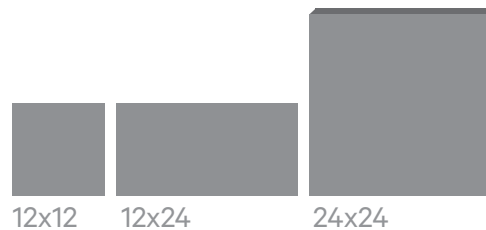

CITAL

BASALT SANDED

TERRA / CI62606M

CARACTÉRISTIQUES

MATÉRIAU: Porcelaine

CORPS: Pleine masse avec estampes

FINITIONS: Texture mate, douce et lisse

TAILLES DISPONIBLES: