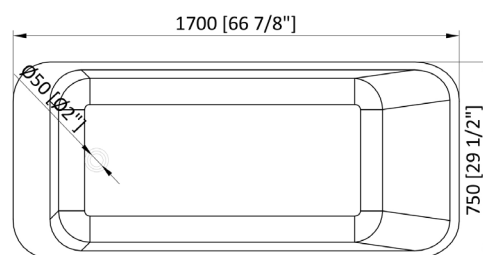

VERSA

NBWI-6456

CARACTÉRISTIQUES

- Baignoire de détente Solid Surface avec débordement
- Installation autoportante

COMPOSANTS INCLUS

- Baignoire autoportante
- Bonde d'évacuation en laiton chromé avec couvercle de bonde blanc solide surface