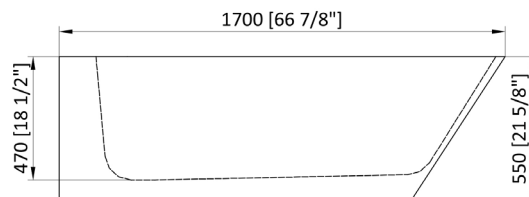

VERSA

NBWI-6456

CARACTÉRISTIQUES

- Baignoire de détente Solid Surface avec débordement
- Installation autoportante

COMPOSANTS INCLUS

- Baignoire autoportante
- Bonde d'évacuation en laiton chromé avec couvercle de bonde blanc solide surface