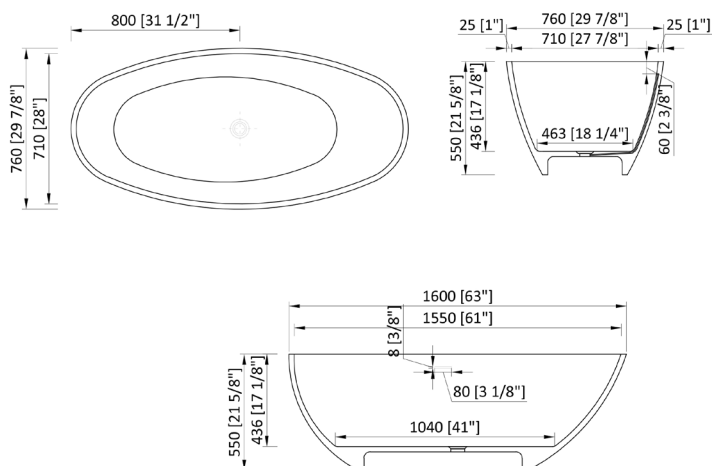

SSENSE

NBP-67611

CARACTÉRISTIQUES

- Baignoire de détente Solid Surface avec débordement
- Installation autoportante

COMPOSANTS INCLUS

- Baignoire autoportante
- Bonde d'évacuation en laiton chromé avec couvercle de bonde blanc solide surface