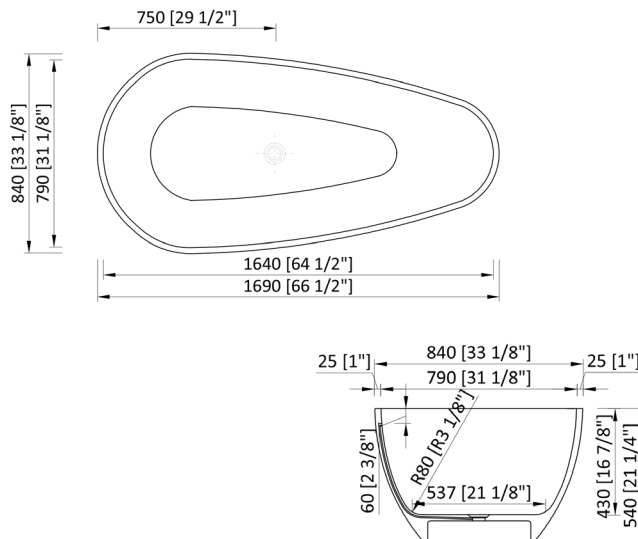

SSENSE+

NBP-58711

CARACTÉRISTIQUES

- Baignoire de détente Solid Surface avec débordement
- Installation autoportante

COMPOSANTS INCLUS

- Baignoire autoportante
- Bonde d'évacuation en laiton chromé avec couvercle de bonde blanc solide surface