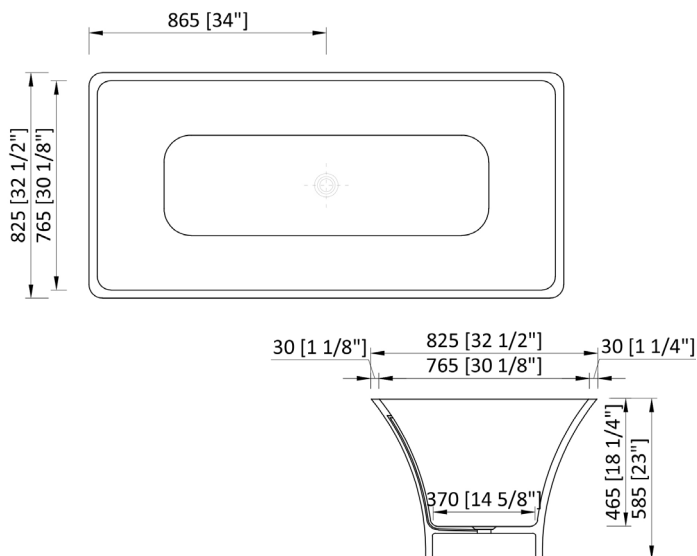

RISE

NBP-08711

CARACTÉRISTIQUES

- Baignoire de détente Solid Surface avec débordement
- Installation autoportante

COMPOSANTS INCLUS

- Baignoire autoportante
- Bonde d'évacuation en laiton chromé avec couvercle de bonde blanc solide surface