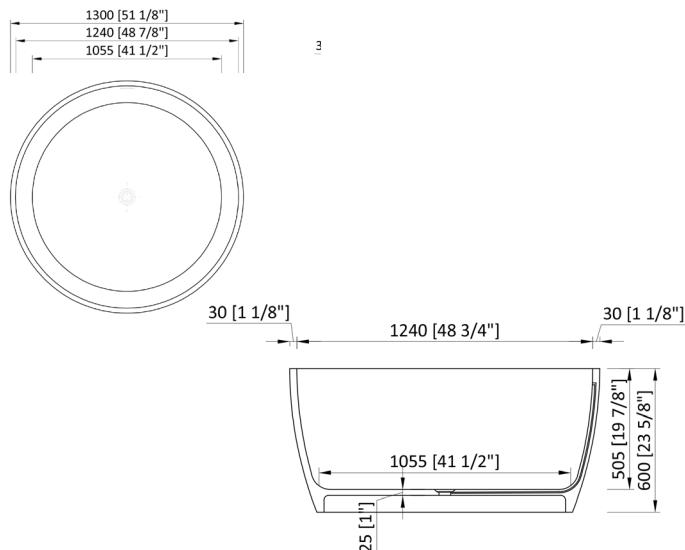

ZURICH

NBP-06311

CARACTÉRISTIQUES

- Baignoire de détente Solid Surface avec débordement
- Installation autoportante

COMPOSANTS INCLUS

- Baignoire autoportante
- Bonde d'évacuation en laiton chromé avec couvercle de bonde blanc solide surface