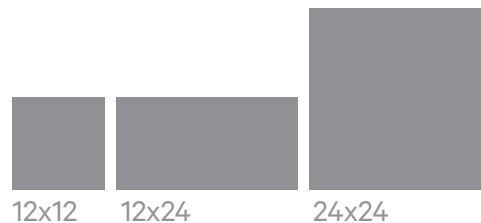

CITAL

PIETRA

DELICATO / CI2036M

CARACTÉRISTIQUES

MATÉRIAU: Porcelaine

CORPS: Pleine masse

FINITIONS: Texture mate, douce et lisse

TAILLES DISPONIBLES: